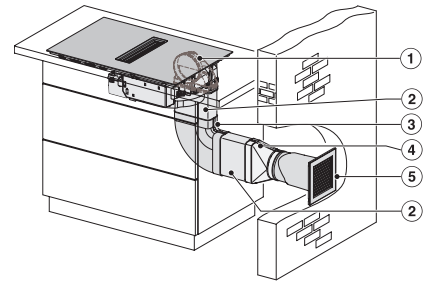

KMDA7272FL, KMDA7473FL – Side view lying on top,  
Plug&Play – Installation drawing

KMDA7272FL, KMDA7473FL – Side view flush+X,  
Plug&Play – Installation drawing

KMDA7272FL, KMDA7473FL – Side view lying on top+X,  
Plug&Play – Installation drawing

KMDA7272FL/FR, KMDA7473FL/FR – Installation variant  
1 Basis -drawing

KMDA 7272 FL-A Silence  
 Induktionshäll med integrerad fläkt  
 med Silence-motor och 4 enskilda kokzoner för frånluftsdrift

KMDA7272FL/FR, KMDA7473FL/FR – Installation variant  
 2 Basis – drawing