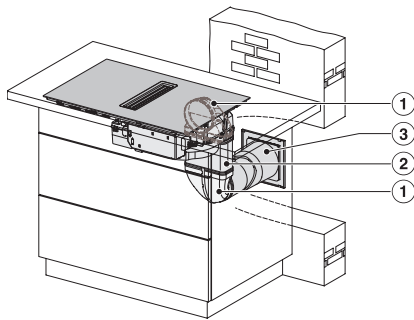

KMDA7272FL, KMDA7473FL – Side view lying on top,  
Plug&Play – Installation drawing

KMDA7272FL, KMDA7473FL – Side view flush+X,  
Plug&Play – Installation drawing

KMDA7272FL, KMDA7473FL – Side view lying on top+X,  
Plug&Play – Installation drawing

KMDA7272FL/FR, KMDA7473FL/FR – Installation variant  
1 Basis -drawing

KMDA 7272 FL-A Silence  
 Induktionshäll med integrerad fläkt  
 med Silence-motor och 4 enskilda kokzoner för frånluftsdrift

KMDA7272FL/FR, KMDA7473FL/FR – Installation variant  
 2 Basis – drawing