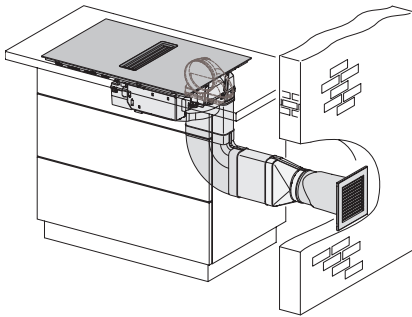

## KMDA 7272 FL-A Silence Induktionshäll med integrerad fläkt med Silence-motor och 4 enskilda kokzoner för frånluftsdrift

	Abluftbetrieb	Geführter Umluftbetrieb	Plug&Play-Betrieb
KMDA 7272 FR-A	✓	–	–
KMDA 7272 FR-U	–	✓	✓/✓
KMDA 7272 FL-A	✓	–	–
KMDA 7272 FL-U	–	✓	✓/✓

KMDA7272FL/FR – Operating options

KMDA7272FL, KMDA7473FL – flush – Installation drawing

KMDA7272FL, KMDA7473FL – Installation drawing

KMDA7272FL/FR, KMDA7473FL/FR, Exhaust air  
(Installation drawing)

KMDA7272FL, KMDA7473FL – Side view flush,  
Plug&Play – Installation drawing

KMDA7272FL, KMDA7473FL – Side view lying on top,  
Plug&Play – Installation drawing

KMDA7272FL, KMDA7473FL – Side view flush+X,  
Plug&Play – Installation drawing

KMDA7272FL, KMDA7473FL – Side view lying on top+X,  
Plug&Play – Installation drawing