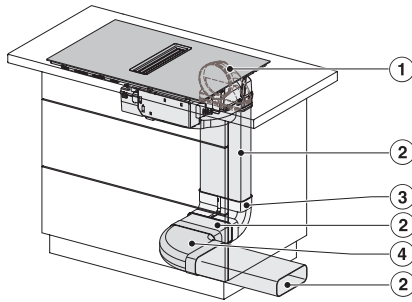

KMDA7272FL, KMDA7473FL – Side view lying on top,  
Plug&Play – Installation drawing

KMDA7272FL, KMDA7473FL – Side view flush+X,  
Plug&Play – Installation drawing

KMDA7272FL, KMDA7473FL – Side view lying on top+X,  
Plug&Play – Installation drawing

KMDA7272FL/FR, KMDA7473FL/FR – Installation variant  
1 Basis -drawing

KMDA 7272 FL-A Silence  
 Induktionshäll med integrerad fläkt  
 med Silence-motor och 4 enskilda kokzoner för frånluftsdrift

KMDA7272FL/FR, KMDA7473FL/FR – Installation variant  
 2 Basis – drawing